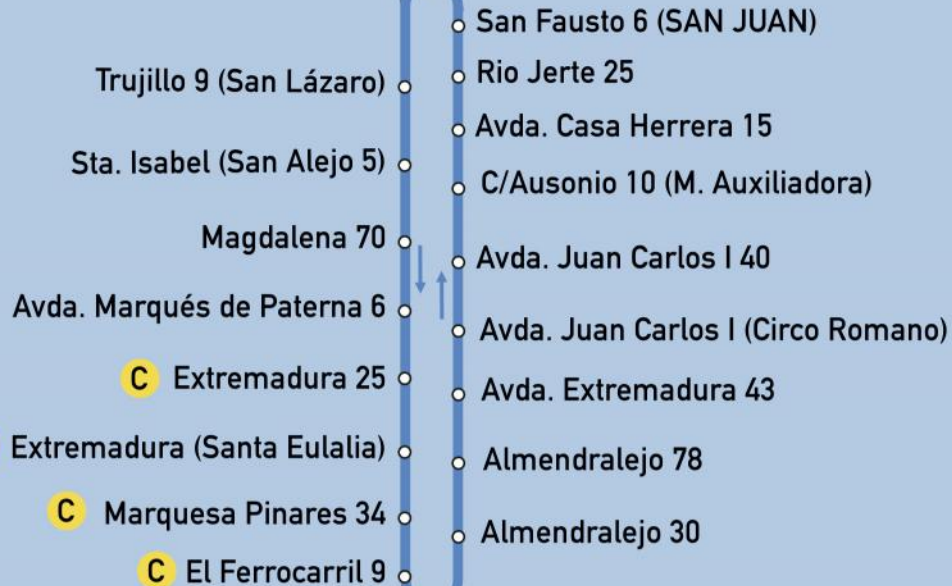

A

HOSPITAL - PASEO DE ROMA - SAN JUAN

*Salidas de Paseo de Roma con paso por Felipe VI: de lunes a viernes: 8:25 - 8:55 - 13:25 - 13:55

*Avda. Felipe (C. Josefina)

A1

PASEO DE ROMA **B C D**

A2

USTED ESTÁ AQUÍ

Ayuntamiento de Mérida

Oficina de Atención al Cliente ·
Calle Cabo Verde, 06800 Mérida, Badajoz.
Tel. 924 304 502

 **vectalia**
movérida

CADA 30'
DE LUNES A VIERNES

Salidas:

07:10 desde Eugenio Hermoso.

07:10 desde Ausonio.

22:00 desde Paseo de Roma hacia Hospital.

21:55 desde Paseo de Roma hacia San Juan.

CADA 60'
SÁBADOS, DOMINGOS
Y FESTIVOS

Salidas:

08:00 Sab. / 09:00 Dom. desde

Paseo de Roma hacia Hospital.

21:25 desde Paseo de Roma hacia San Juan.