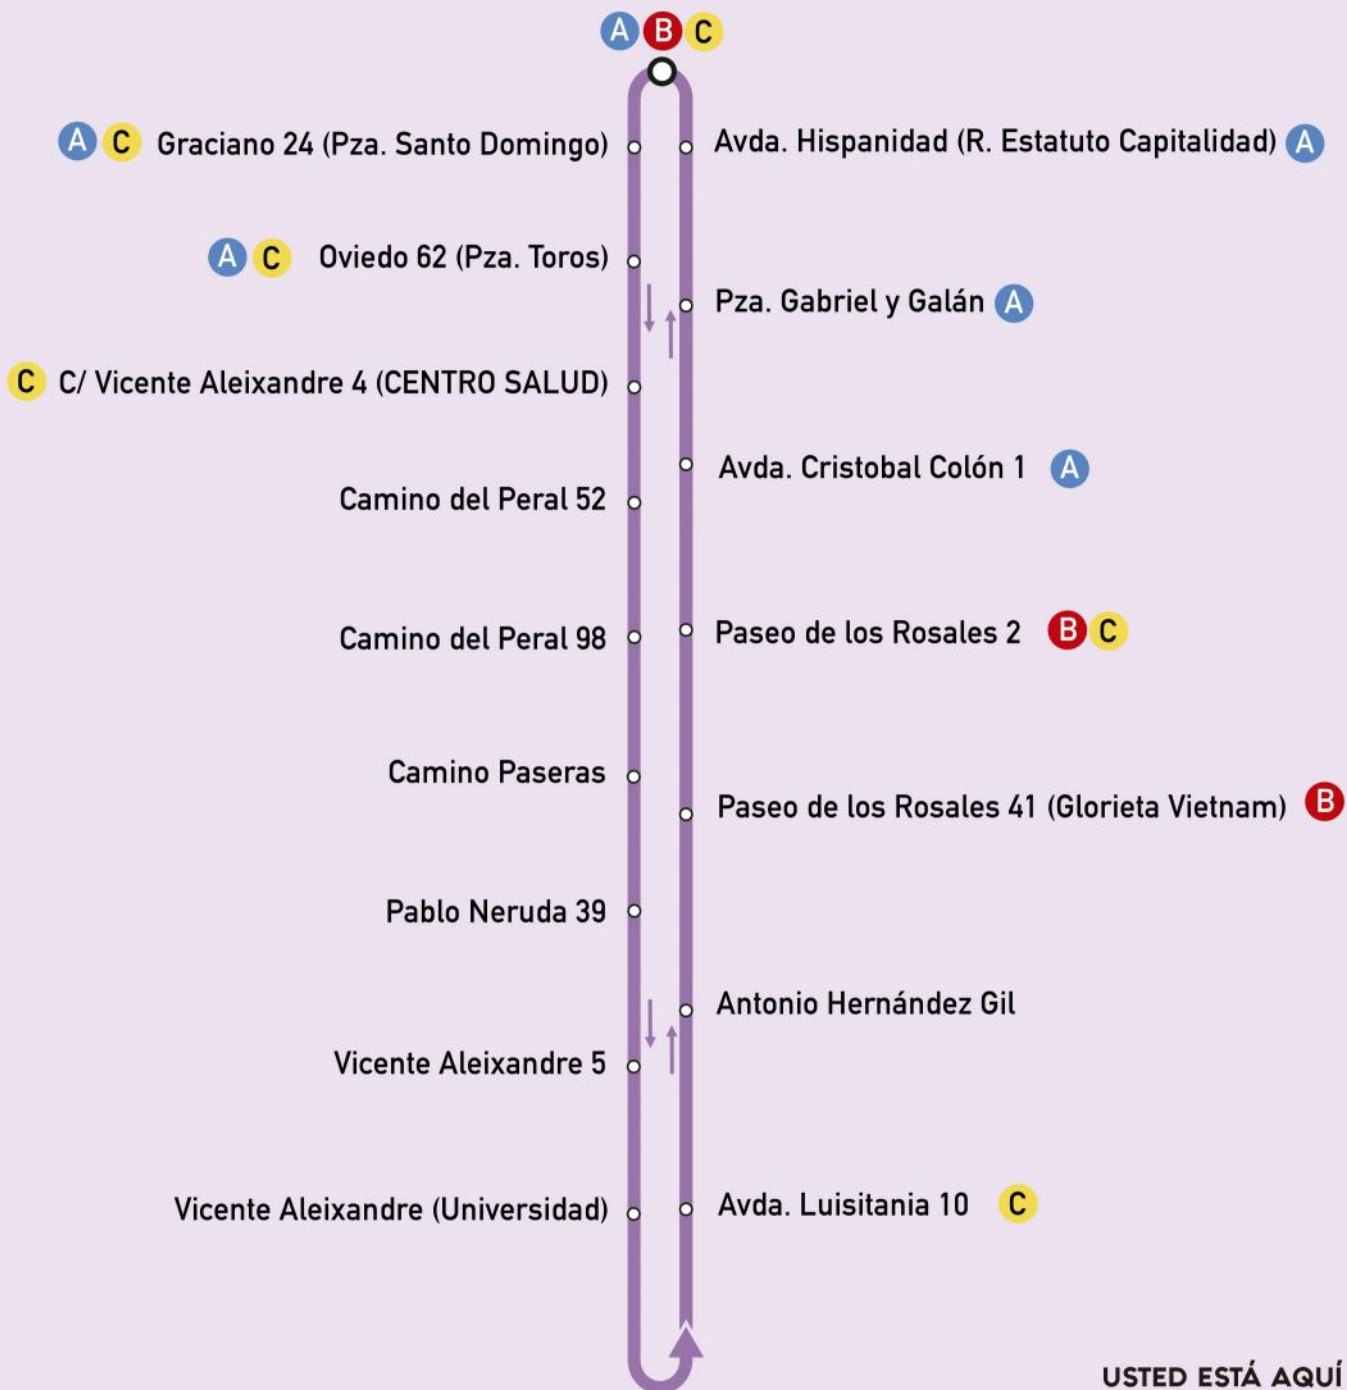

# D

## PASEO DE ROMA - SAN ANDRÉS - NUEVA CIUDAD

### PASEO DE ROMA

USTED ESTÁ AQUÍ

Ayuntamiento  
de Mérida

Oficina de Atención al Cliente ·  
Calle Cabo Verde, 06800 Mérida, Badajoz.  
Tel. 924 304 502

vectalia  
movérida

CADA 30'

DE LUNES A VIERNES

Salidas:

07:07 desde Camino del Peral.

22:00 desde Paseo de Roma.

[www.merida.vectalia.es](http://www.merida.vectalia.es)